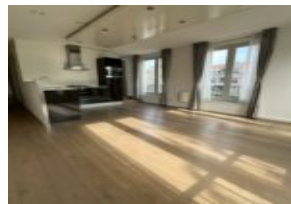

## Omschrijving

TE HUUR IN WAALRE, prachtig 3-kamer appartement (ca. 92 m<sup>2</sup>) met eigen parkeerplaats. Op fietsafstand van HTC, ASML en centrum Eindhoven. Hoogwaardige afwerking, sfeervolle woonkamer annex keuken, luxe badkamer/sanitair, berging/bijkeuken, 2 ruime slaapkamers en een loggia.

Openbaar vervoer, winkels en bossen op korte afstand.

FOR RENT IN WAALRE, beautiful 3-room apartment (approx. 92 m<sup>2</sup>) with private parking. Within cycling distance of HTC, ASML and the center of Eindhoven. High-quality finish, attractive living room/kitchen, luxurious bathroom/sanitary facilities, storage room/utility room, 2 spacious bedrooms and a loggia.